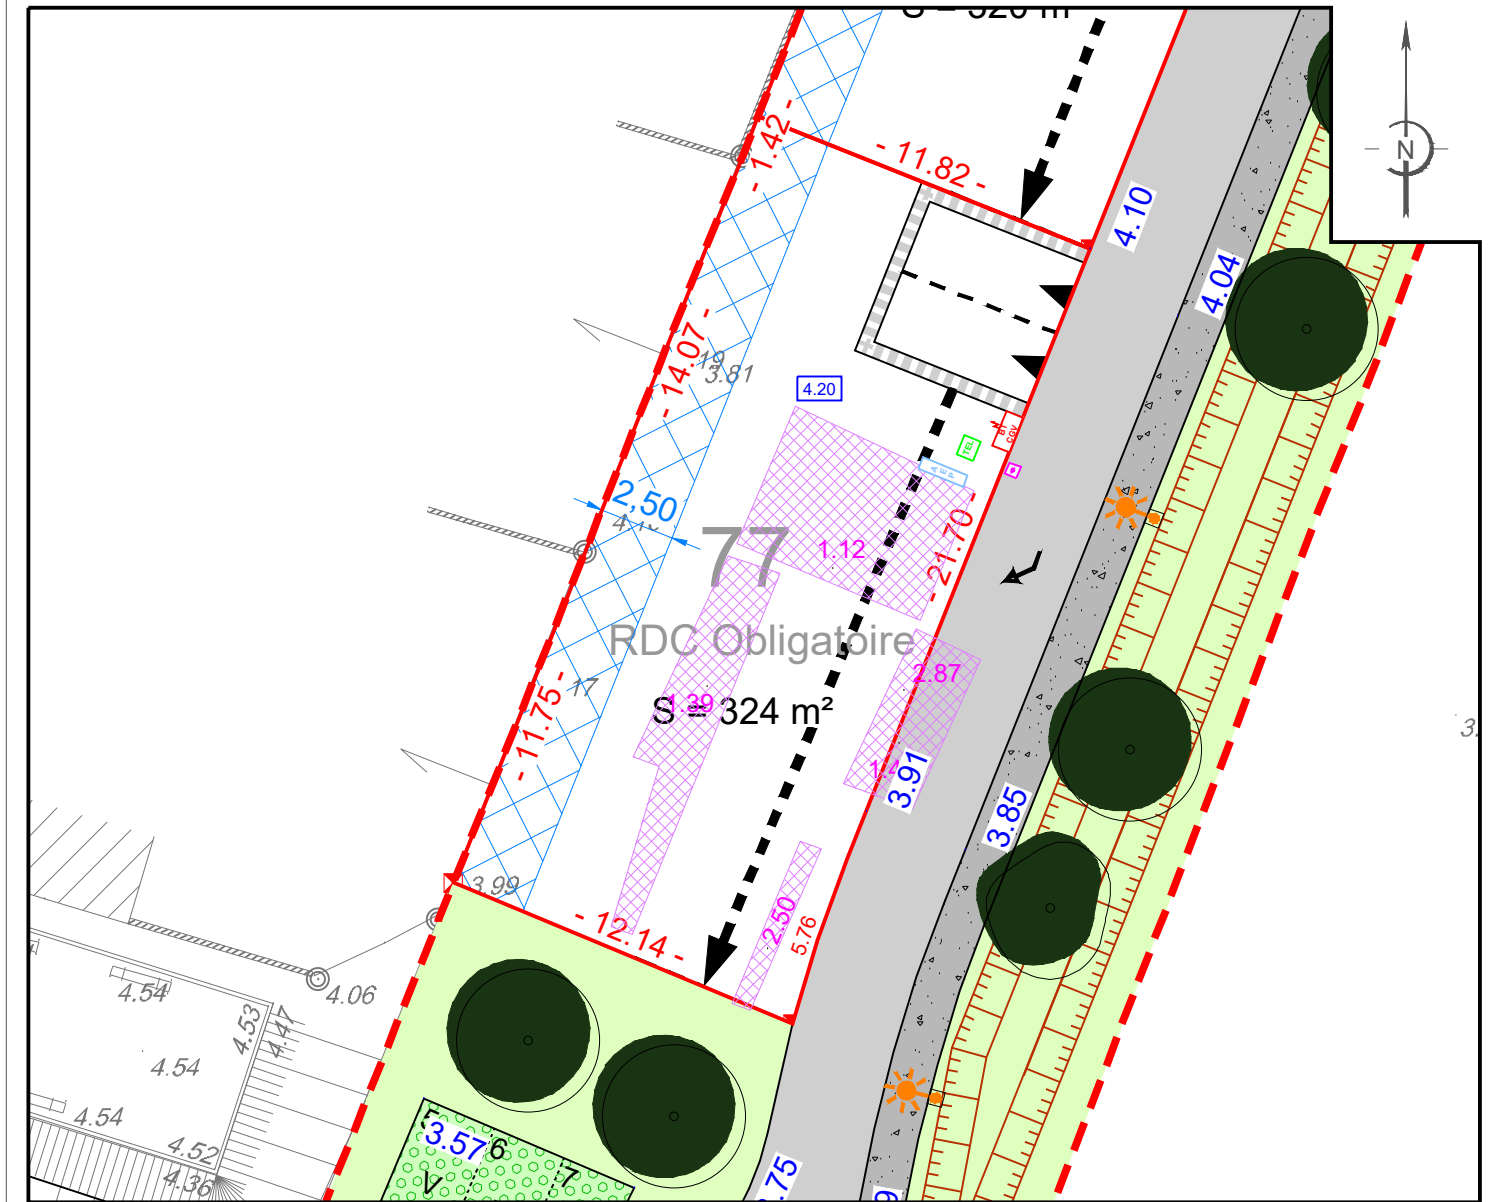

### PLAN DE SITUATION

## PLAN DE BORNAGE DU LOT N° 77

Echelle : 1/250

L'emplacement des branchements, plantations et équipements est indicatif. L'acquéreur devra avant toute demande de permis de construire, tenir compte de l'emplacement des réseaux sur le terrain, des implantations futures, des candélabres et des espaces verts.  
Les cotations et superficies ne seront définitives qu'après bornage des lots.  
L'acquéreur et/ou son constructeur devront prendre connaissance de l'état des lieux, de la topographie du lot concerné et se référer aux servitudes et annexes du document d'urbanisme en vigueur.

### LEGENDE

	Emprise du Permis d'Aménager		Zone non aedificandi		Position de sondages réalisés lors des fouilles archéologiques et altimétrie du point bas
	Limite parcelle		Revêtement de surface		
	Numéro lot		Cheminement piéton perméable		
	Surface lot		Revêtement perméable / Zone engazonnée		
	Cotation lot		Noue		
	Cote altimétrique T.N. suivant relevé réalisé le 24/05/2023 par SIT&A Conseil		Place de stationnement visiteurs		
	Cote altimétrique voirie projet		Altitude mini du niveau plancher		
	Bornes		Arbre		
	Candélabre / Borne lumineuse (position théorique)				
	Tabouret EU (position théorique)				
	Coffrets individuels (position théorique)				
	Sens de circulation				

**CARACTERISTIQUES DE LA PARCELLE**  
SUPERFICIE DU LOT : 324 m²  
SURFACE DE PLANCHER MAXIMALE : 135 m²  
**REFERENCE CADASTRALE**  
SECTION : ZC n° 138

Dossier : 200724    Fait le : 23 février 2024

Visa - M. PACAUD Philippe, Géomètre-Expert :